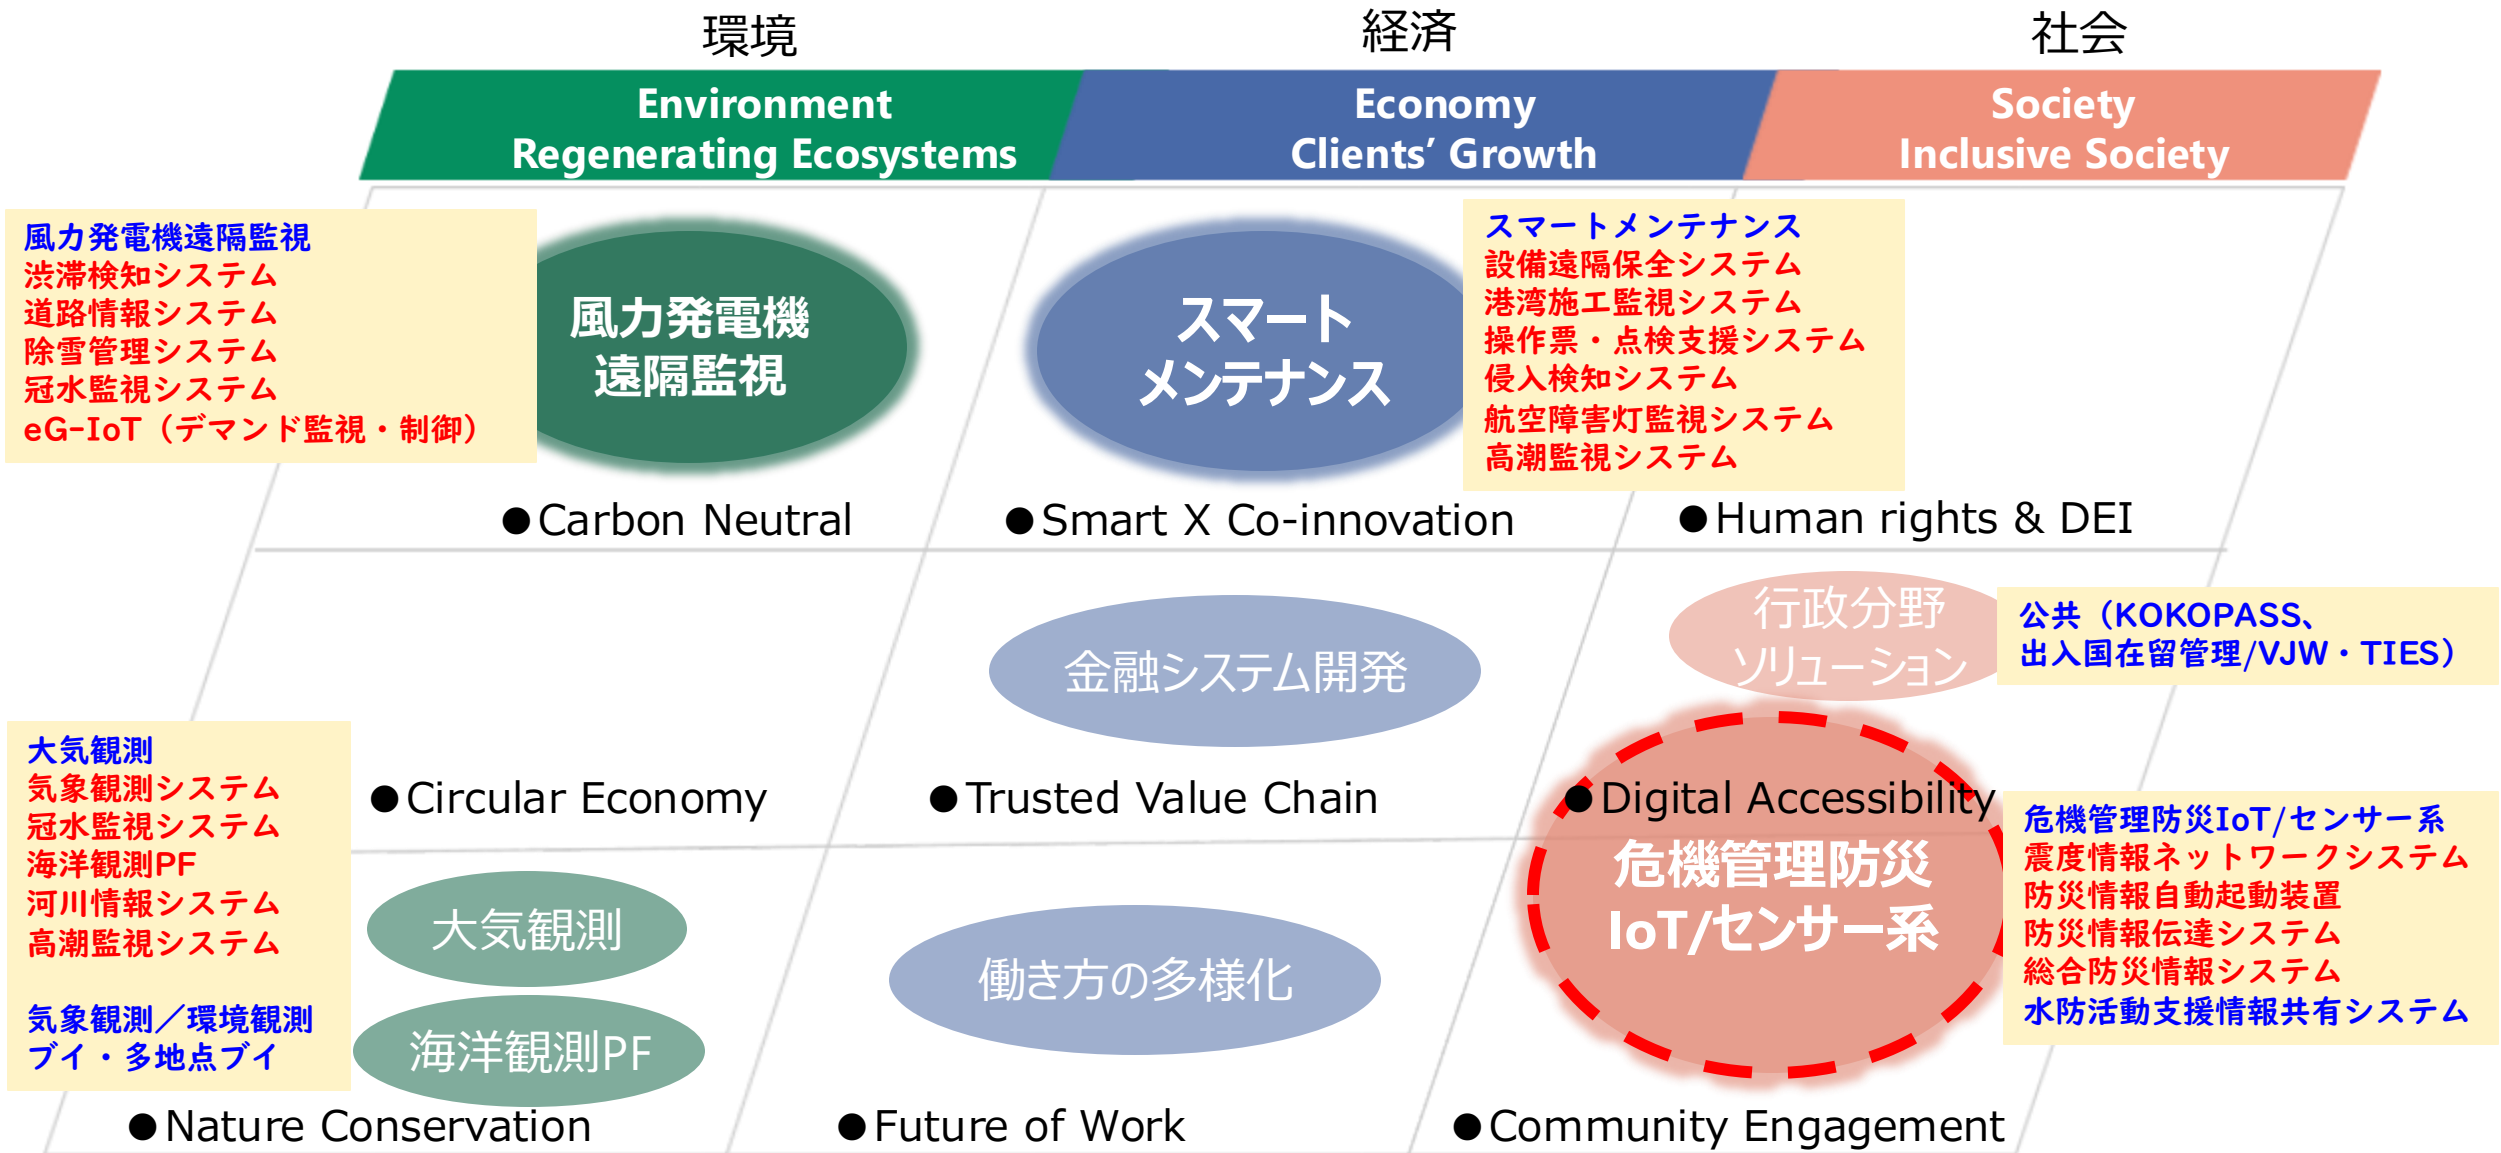

マテリアリティ（重要課題）とNTTデータ北陸の取り組みのマッピング例

取組分野（防災ソリューション）

災害状況の把握、災害対策をスピーディに行えるよう、各地からの観測データや、注意報・警報、自治体、現場からの報告情報などを、収集します。また、災害情報を様々なメディアに即時提供し、発生してしまった災害の被害の最小化に努めます。

津波表示板システム

防災情報自動起動装置
「こでんたつ」

総合防災情報システム
「EYE-BOUSAI」

災害情報予測システム

震度情報NWシステム